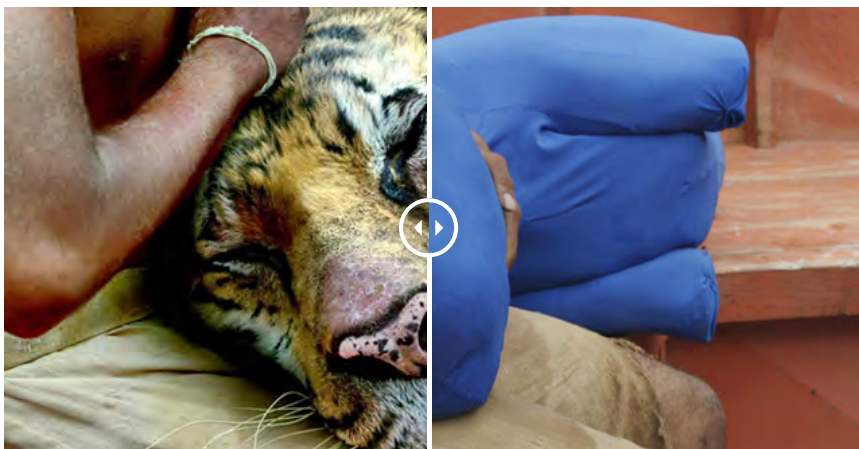

Matrix

Life of Pi

Via [demilked](#)

Tweeter