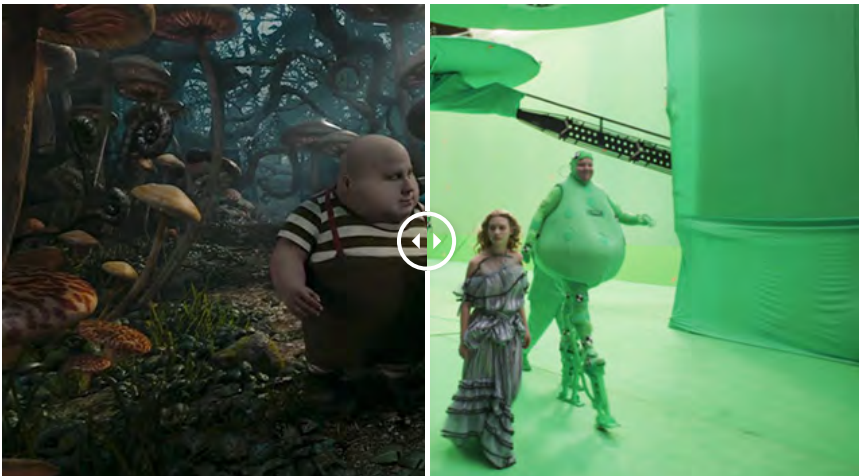

Formulaire de recherche

10 photos de films avant/après dévoilent les effets spéciaux

[Art Design](#) - vendredi 11 mars 2016 · Tags: [game of thrones](#), [tim burton](#) · [Laisser un commentaire](#)

On avait bien rit en janvier dernier devant [ce cliché](#) qui nous montrait l'envers du décor des *Gardiens de la Galaxie*. Dévoiler le making off d'un film où les effets spéciaux foisonnent n'est pas sans risque. De *Game of Thrones* à *Life of Pi* en passant par *Twilight*, certains clichés devraient être gardés en secret (surtout pour *Twilight* en fait 😊)

Twilight

Game of thrones

Alice In Wonderland

Guardians of the Galaxy

Pirates of the Caribbean

The Wolf of Wall Street

The Hobbit

Boardwalk Empire