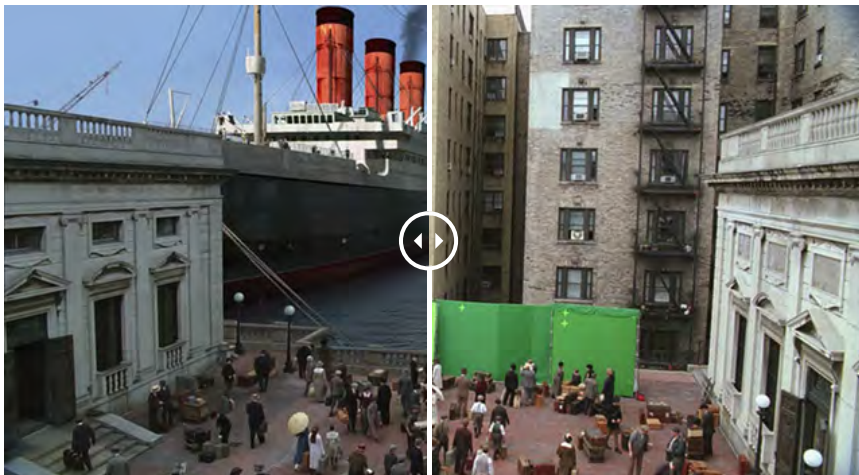

Formulaire de recherche

10 photos de films avant/après dévoilent les effets spéciaux

[Art Design](#) - vendredi 11 mars 2016 · Tags: [game of thrones](#), [tim burton](#) · [Laisser un commentaire](#)

On avait bien rit en janvier dernier devant [ce cliché](#) qui nous montrait l'envers du décor des *Gardiens de la Galaxie*. Dévoiler le making off d'un film où les effets spéciaux foisonnent n'est pas sans risque. De *Game of Thrones* à *Life of Pi* en passant par *Twilight*, certains clichés devraient être gardés en secret (surtout pour *Twilight* en fait 😊)

Twilight

Game of thrones

Alice In Wonderland

Guardians of the Galaxy

Pirates of the Caribbean

The Wolf of Wall Street

The Hobbit

Boardwalk Empire