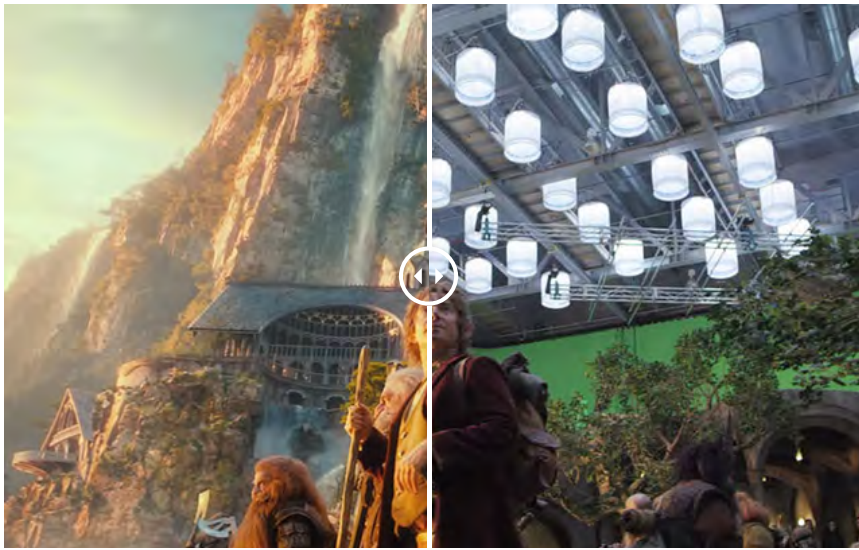

Formulaire de recherche

10 photos de films avant/après dévoilent les effets spéciaux

[Art Design](#) - vendredi 11 mars 2016 · Tags: [game of thrones](#), [tim burton](#) · [Laisser un commentaire](#)

On avait bien rit en janvier dernier devant [ce cliché](#) qui nous montrait l'envers du décor des *Gardiens de la Galaxie*. Dévoiler le making off d'un film où les effets spéciaux foisonnent n'est pas sans risque. De *Game of Thrones* à *Life of Pi* en passant par *Twilight*, certains clichés devraient être gardés en secret (surtout pour *Twilight* en fait 😊)

Twilight

Game of thrones

Alice In Wonderland

Guardians of the Galaxy

Pirates of the Caribbean

The Wolf of Wall Street

The Hobbit

Boardwalk Empire