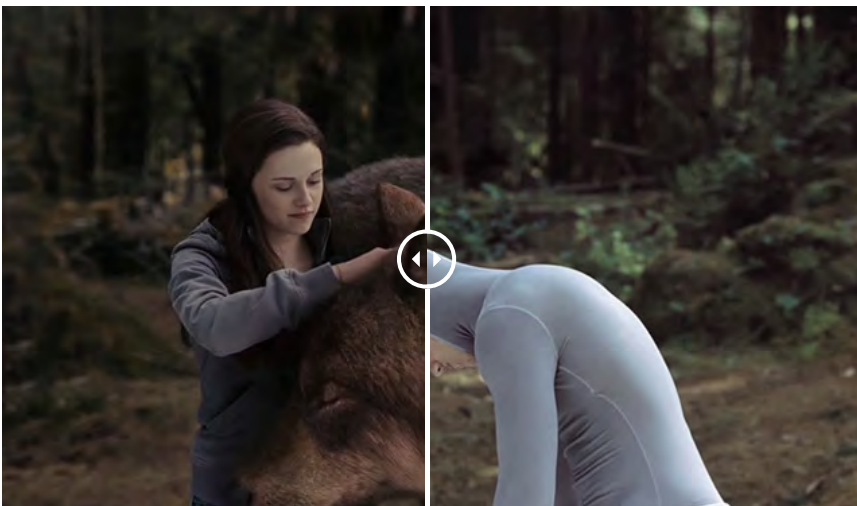

Formulaire de recherche

10 photos de films avant/après dévoilent les effets spéciaux

[Art Design](#) - vendredi 11 mars 2016 · Tags: [game of thrones](#), [tim burton](#) · [Laisser un commentaire](#)

On avait bien rit en janvier dernier devant [ce cliché](#) qui nous montrait l'envers du décor des *Gardiens de la Galaxie*. Dévoiler le making off d'un film où les effets spéciaux foisonnent n'est pas sans risque. De *Game of Thrones* à *Life of Pi* en passant par *Twilight*, certains clichés devraient être gardés en secret (surtout pour *Twilight* en fait 😊)

Twilight

Game of thrones

Alice In Wonderland

Guardians of the Galaxy

Pirates of the Caribbean

The Wolf of Wall Street

The Hobbit

Boardwalk Empire