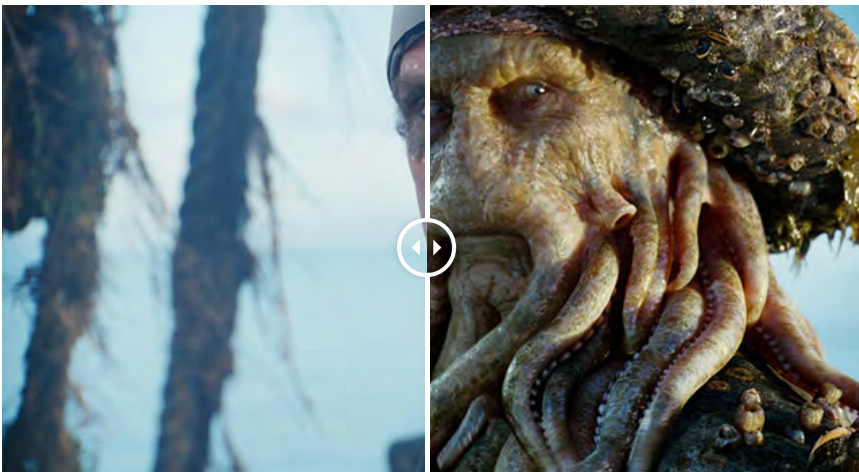

Formulaire de recherche

10 photos de films avant/après dévoilent les effets spéciaux

[Art Design](#) - vendredi 11 mars 2016 · Tags: [game of thrones](#), [tim burton](#) · [Laisser un commentaire](#)

On avait bien rit en janvier dernier devant [ce cliché](#) qui nous montrait l'envers du décor des *Gardiens de la Galaxie*. Dévoiler le making off d'un film où les effets spéciaux foisonnent n'est pas sans risque. De *Game of Thrones* à *Life of Pi* en passant par *Twilight*, certains clichés devraient être gardés en secret (surtout pour *Twilight* en fait 😊)

Twilight

Game of thrones

Alice In Wonderland

Guardians of the Galaxy

Pirates of the Caribbean

The Wolf of Wall Street

The Hobbit

Boardwalk Empire