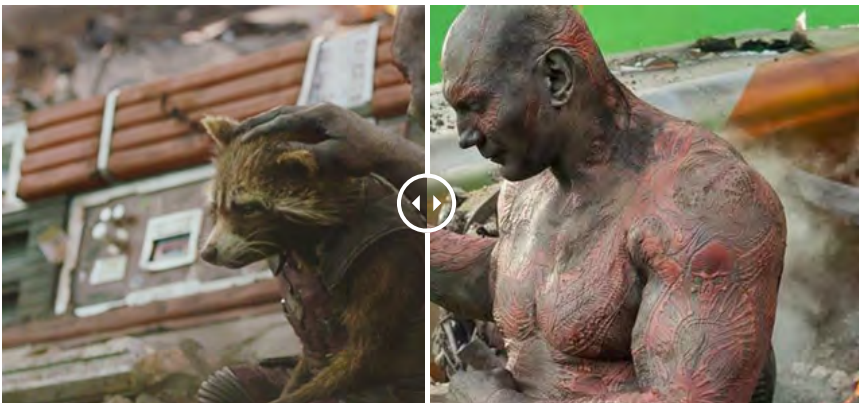

Formulaire de recherche

10 photos de films avant/après dévoilent les effets spéciaux

[Art Design](#) - vendredi 11 mars 2016 · Tags: [game of thrones](#), [tim burton](#) · [Laisser un commentaire](#)

On avait bien rit en janvier dernier devant [ce cliché](#) qui nous montrait l'envers du décor des *Gardiens de la Galaxie*. Dévoiler le making off d'un film où les effets spéciaux foisonnent n'est pas sans risque. De *Game of Thrones* à *Life of Pi* en passant par *Twilight*, certains clichés devraient être gardés en secret (surtout pour *Twilight* en fait 😊)

Twilight

Game of thrones

Alice In Wonderland

Guardians of the Galaxy

Pirates of the Caribbean

The Wolf of Wall Street

The Hobbit

Boardwalk Empire