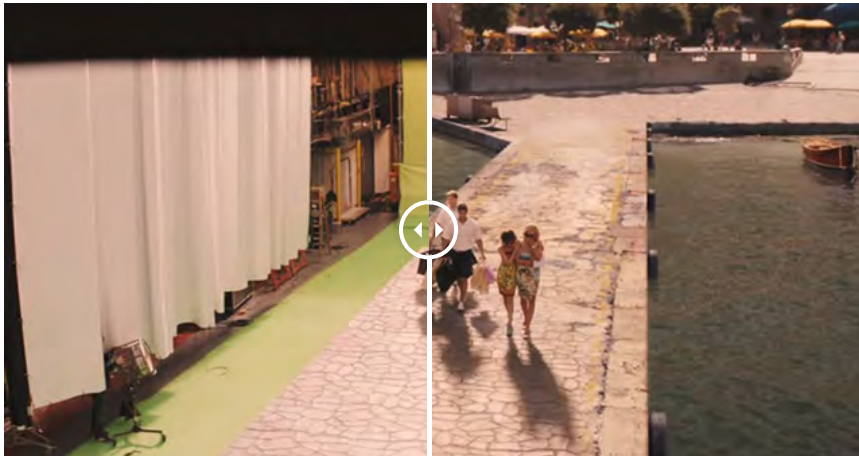

The Wolf of Wall Street